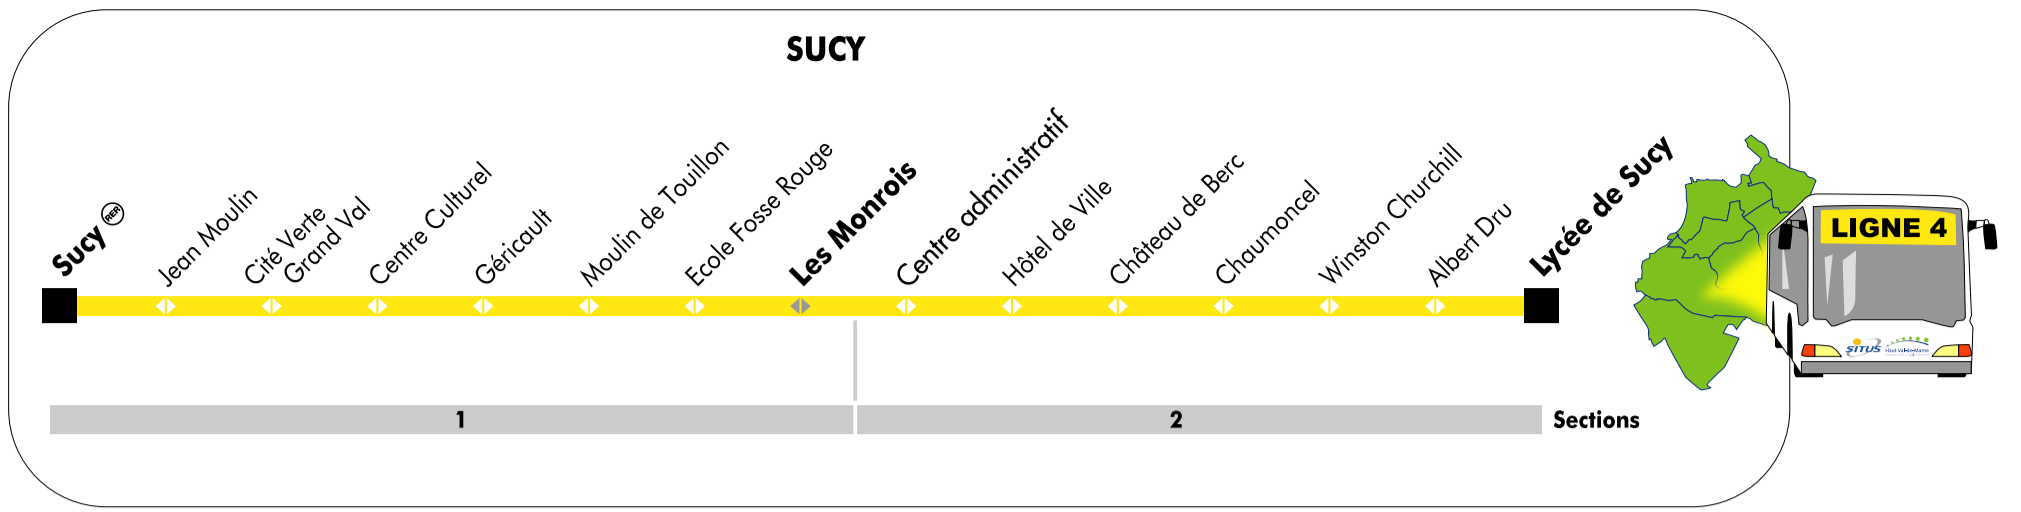

SUCY RER ↔ SUCY Lycée

LIGNE 4

SUCY RER ▶ SUCY Les Monrois ▶ SUCY Lycée

Lundi au Vendredi

SUCY RER	*5.55	*6.11	*6.29	*6.41	*6.50	*7.00	*7.10	*7.19	*7.29	**7.35	*7.39	*7.49	*8.09	*8.17	***8.35	*8.38	8.58	9.08	9.27	9.47	
SUCY Les Monrois	6.02	6.18	6.36	6.48	6.57	7.07	7.17	7.26	7.36	7.42	7.46	7.56	8.16	8.24	8.45	8.48	9.08	9.18	9.35	9.55	
SUCY Lycée										7.47					8.50		9.15	9.25	9.40	10.00	
SUCY RER	10.07	10.27	10.47	11.07	11.27	11.47	12.07	12.27	12.47	13.07	13.27	13.47	14.07	14.27	14.47	15.07	15.27	15.47	16.07	16.27	
SUCY Les Monrois	10.15	10.35	10.55	11.15	11.35	11.55	12.15	12.35	12.55	13.15	13.35	13.55	14.15	14.35	14.55	15.15	15.35	15.55	16.15	16.35	
SUCY Lycée	10.20	10.40	11.00	11.20	11.40	12.00	12.20	12.40	13.00	13.20	13.40	14.00	14.20	14.40	15.00	15.20	15.40	16.00	16.20	16.40	
SUCY RER	16.47	16.57	17.22	17.42	17.52	18.01	18.11	18.21	18.31	18.41	18.51	19.01	19.11	19.21	19.31	19.54	20.14	20.34	21.07	21.28	21.58
SUCY Les Monrois	16.55	17.05	17.33	17.53	18.03	18.12	18.22	18.32	18.42	18.52	19.02	19.12	19.22	19.32	19.42	20.05	20.22	20.42	21.15	21.36	22.06
SUCY Lycée	17.00	17.10																			

* Par F.Doudot, Moutier/Médiathèque et Hôtel de Ville - ** Part de SUCY Jean Moulin, circule sauf vacances scolaires - *** Sauf vacances scolaires.

Dimanche et fêtes

SUCY RER	9.00	10.00	11.00	12.00	13.00	14.00	15.00	16.00	17.00	18.00	19.00	20.00	21.00	22.00
SUCY Les Monrois	9.08	10.08	11.08	12.08	13.08	14.08	15.08	16.08	17.08	18.08	19.08	20.08	21.08	22.08
SUCY Lycée	9.13	10.13	11.13	12.13	13.13	14.13	15.13	16.13	17.13	18.13	19.13	20.13	21.13	22.13