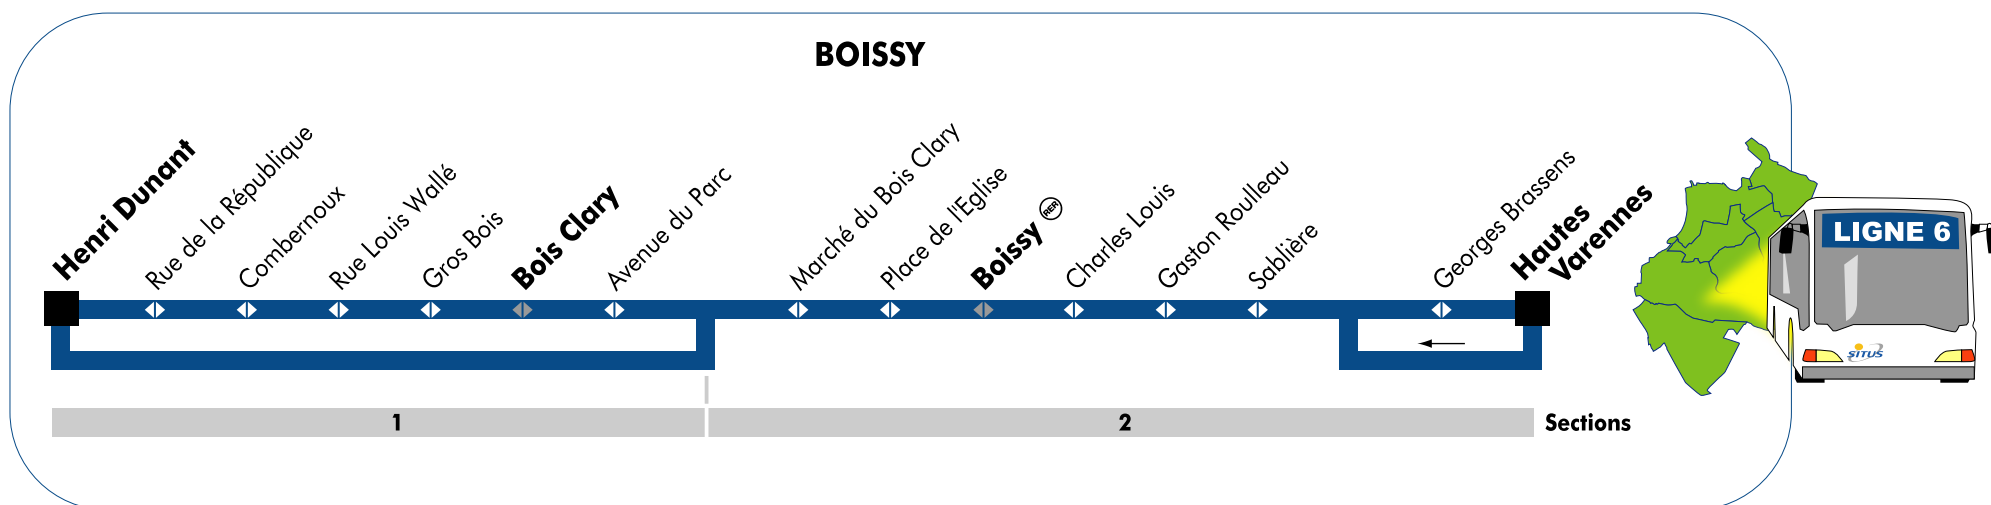

HENRI DUNANT ↔ HAUTES VARENNES

LIGNE 6

BOISSY Henri Dunant ▶ **BOISSY** Bois Clary ▶ **BOISSY** (RER) ▶ **BOISSY** Hautes Varennes

Lundi au Vendredi

| | | | | | | | | | |
|-------------------------------|------|------|------|------|-------|-------|-------|-------|-------|
| Boissy Henri Dunant | 6.52 | 7.23 | 7.52 | 8.22 | | 17.43 | 18.14 | | |
| Boissy (RER) | 7.06 | 7.37 | 8.14 | 8.36 | 17.19 | 17.50 | 18.21 | 18.25 | 18.59 |
| Boissy Hautes Varennes | 7.10 | 7.41 | | 8.40 | 17.24 | 17.55 | | 18.30 | 19.04 |

BOISSY Hautes Varennes ▶ **BOISSY** (RER) ▶ **BOISSY** Bois Clary ▶ **BOISSY** Henri Dunant

Lundi au Vendredi

| | | | | | | | |
|-------------------------------|------|------|------|-------|-------|-------|-------|
| Boissy Hautes Varennes | 7.12 | 7.41 | 8.40 | 17.24 | 17.55 | 18.33 | 19.04 |
| Boissy (RER) | 7.16 | 7.45 | 8.44 | 17.29 | 18.00 | 18.38 | 19.09 |
| Boissy Henri Dunant | 7.23 | 7.52 | | 17.43 | 18.14 | 18.52 | 19.23 |