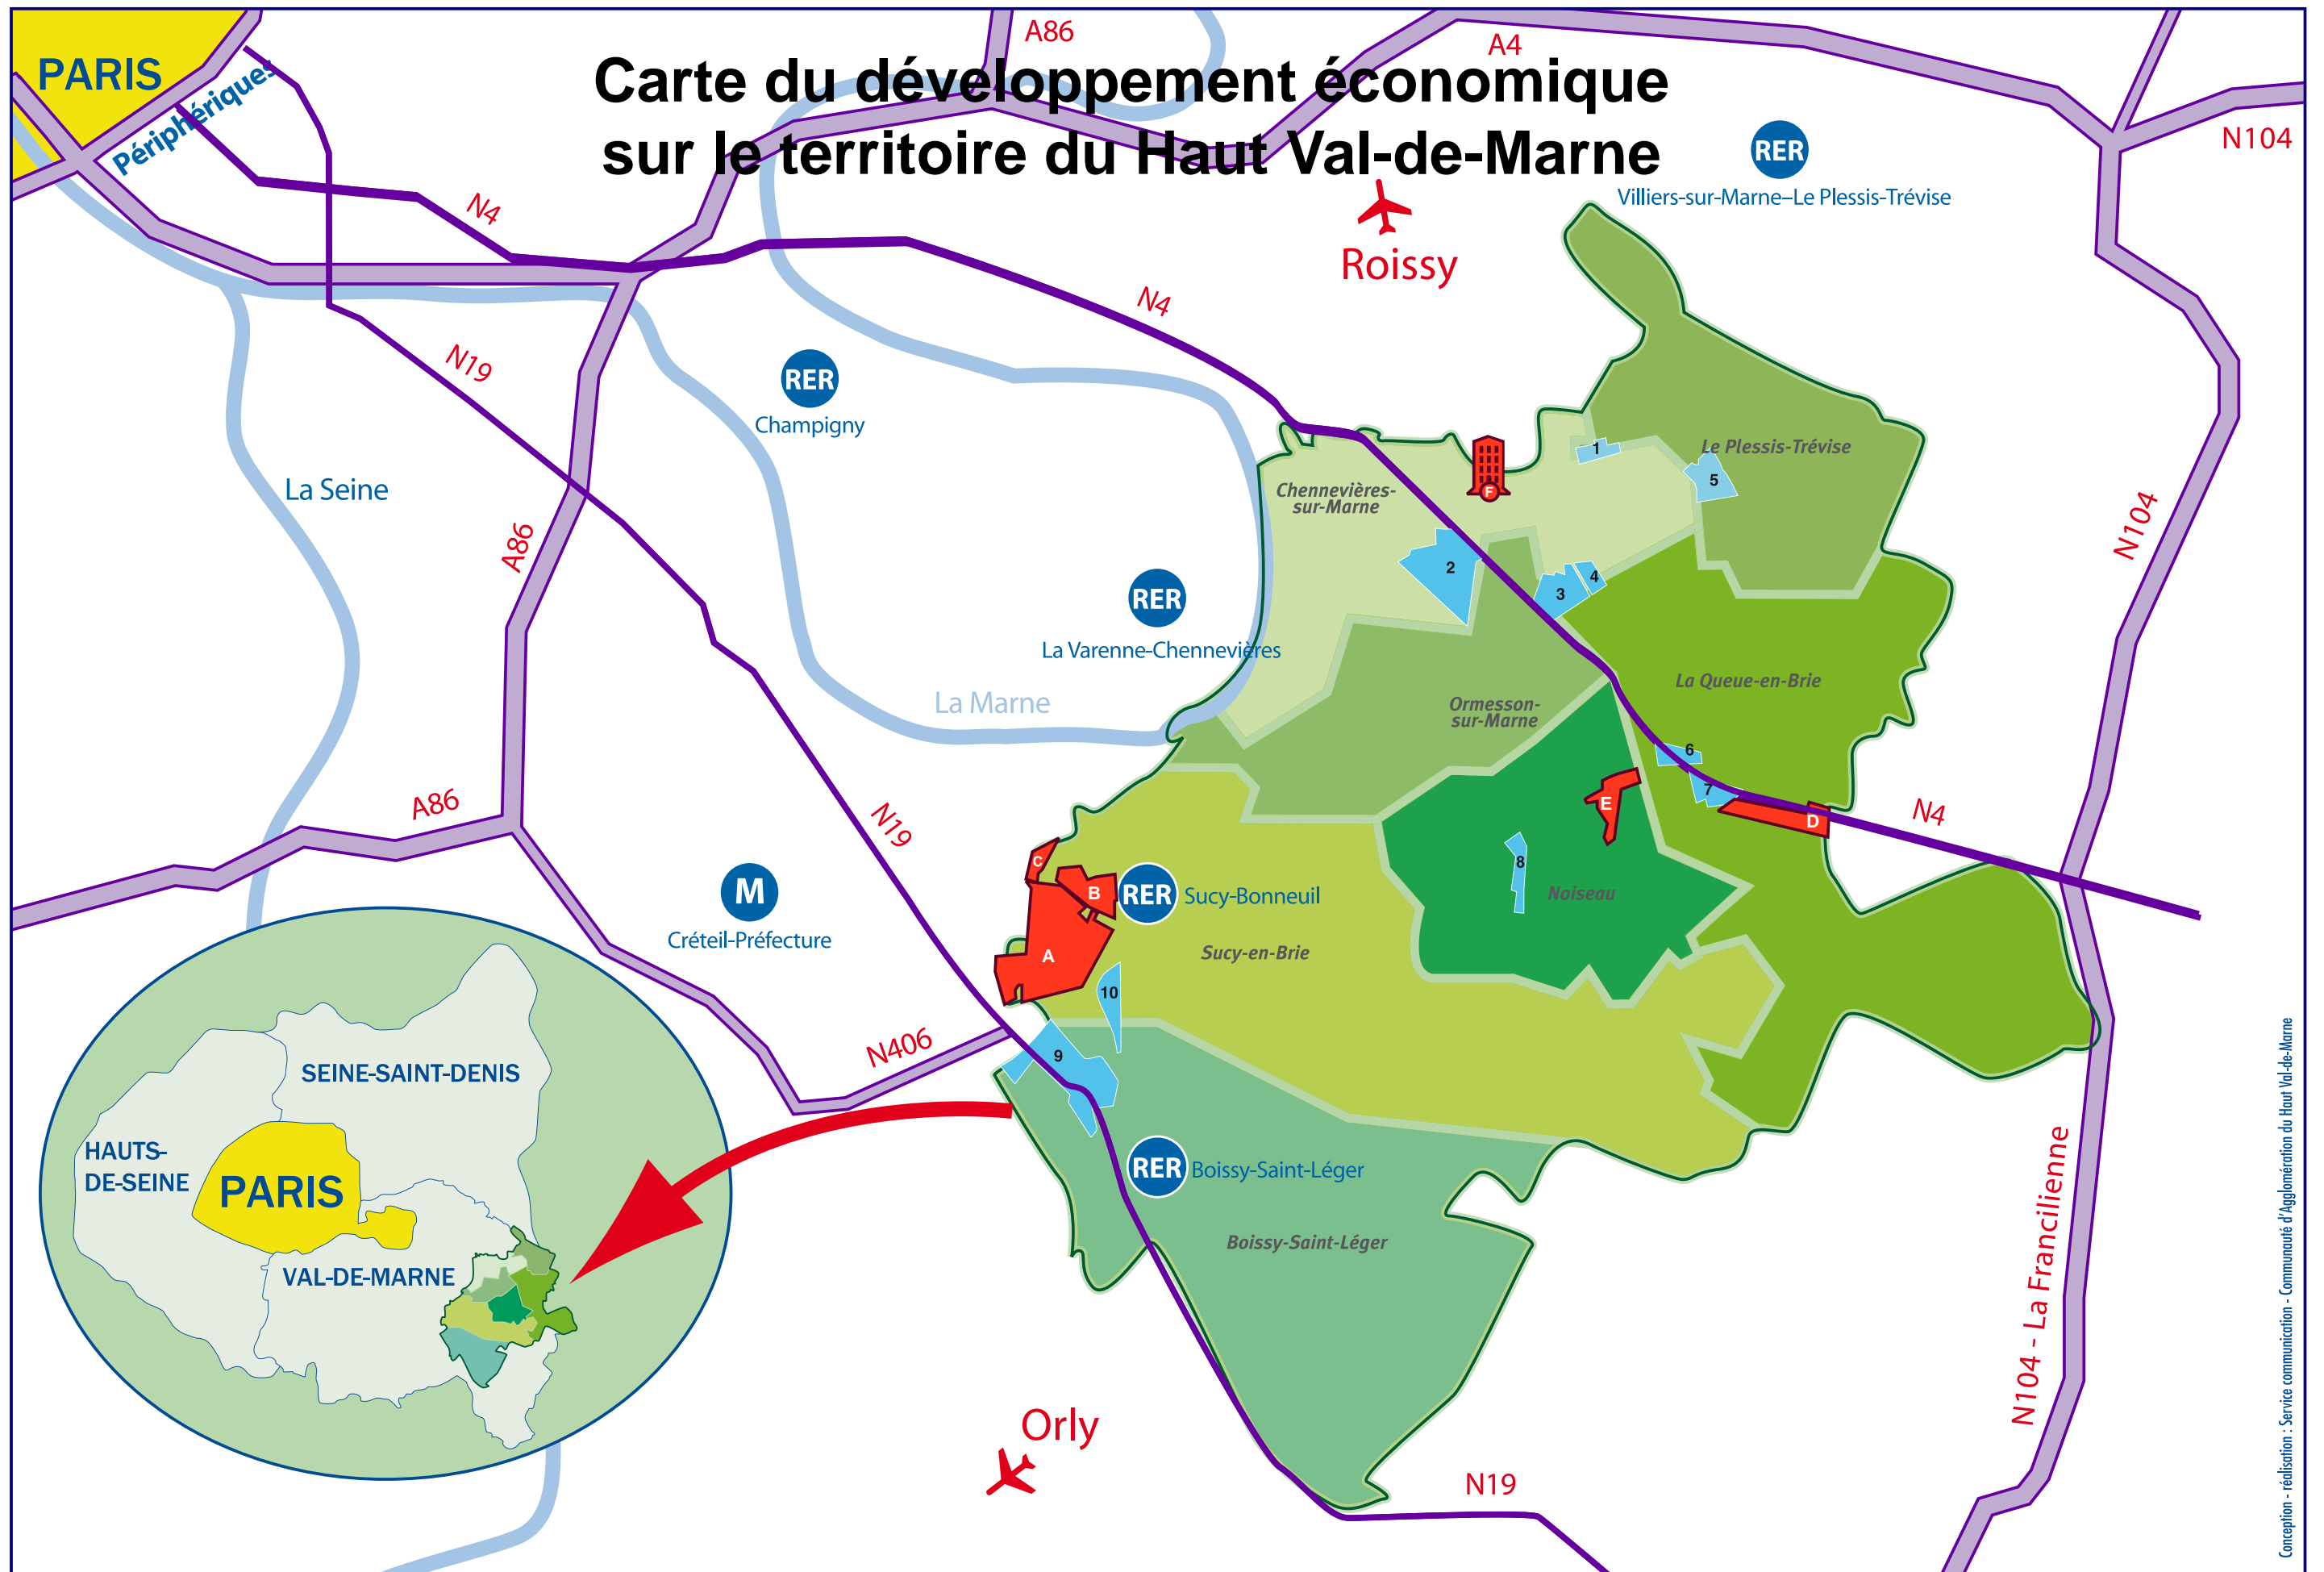

Carte du développement économique sur le territoire du Haut Val-de-Marne

Conception - réalisation : Service communication - Communauté d'Agglomération du Haut Val-de-Marne

ZAE, ZAI d'intérêt communautaire

- A. Sucey Ouest (26,5ha) et Petits carreaux (10,5ha)
- B. Portes de Sucey (8,5)
- C. Petit Marais (3,47ha)
- D. Notre-Dame (16ha)
- E. France Telecom à Noisieu

Hôtel d'entreprises

- F. Hôtel d'entreprises à Chennevières

ZAE, ZAI

- 1. Clara (3,5ha)
- 2. Chennevières (24ha)
- 3. Pince-Vent (12,6ha)
- 4. L'hippodrome (6ha)
- 5. Ponroy (10,5ha)
- 6. La Croix St-Nicolas (9,9ha)
- 7. Le Trou Villeneuve (5ha)
- 8. La Pépinière (24ha)
- 9. Haie Griselle (comprenant les Hautes Varennes) (67ha)
- 10. Sablière (4,74ha)