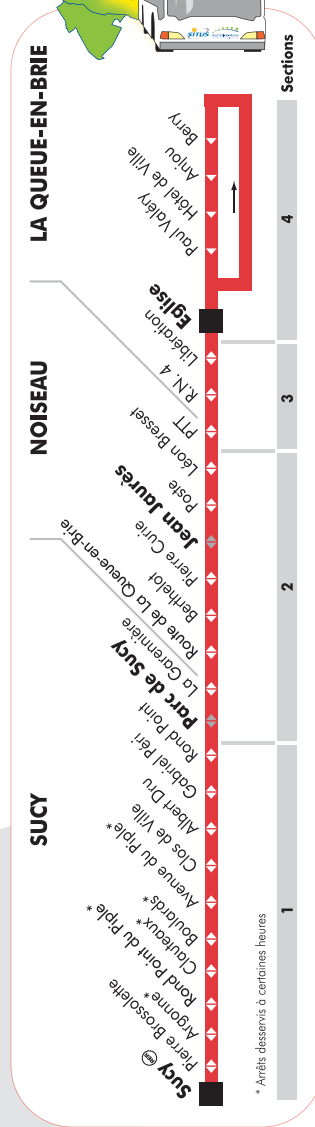

LIGNE 2 Été 2010
Du 5 juillet au 29 août 2010