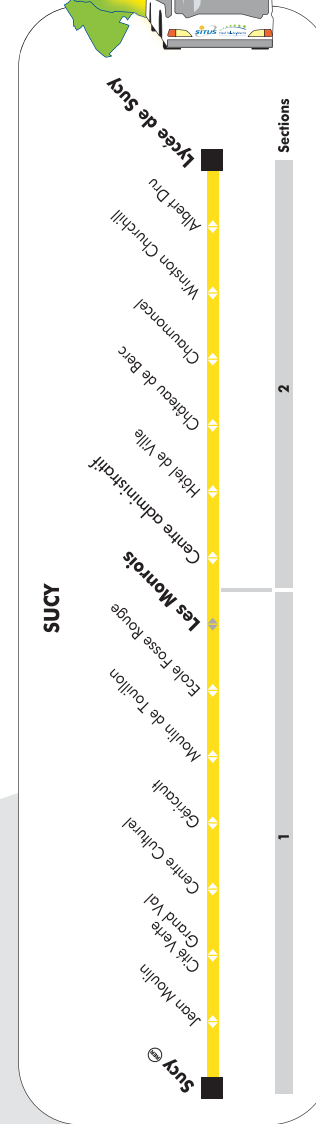

LIGNE 4
Été 2010
Du 5 juillet au 29 août 2010