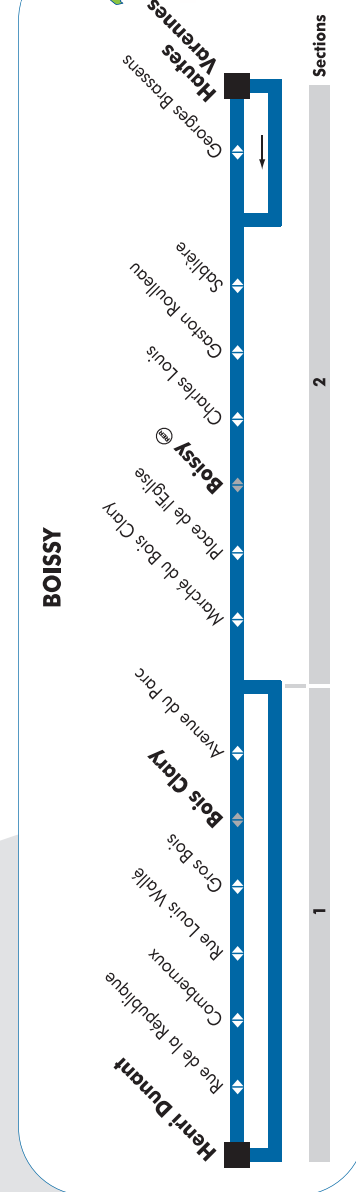

HENRI DUNANT ↔ HAUTES VARENNES

LIGNE 6
Été 2010
Du 5 juillet au 29 août 2010

Conception - réalisation - Service communication - Communauté d'Agglomération du Haut Val-de-Marne